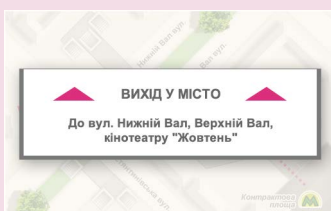

Як нас знайти?

1. Вийшовши на Контрактовій з вагону метро, пройдіть на вихід в сторону Верхнього та Нижнього Валу (це вихід без ескалатора).